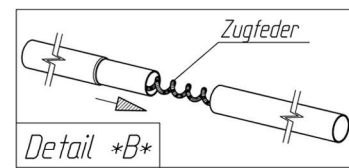

ATRIUM 280

VG05K + VE71 (bis Gr. 09) + VE85K (ab Gr. 10) + VE50 (ab Gr. 16)

Art.-Nr.B: 210005K + 211071 + 211085K + 211050

Art.-Nr.P: 1521900 + 1029700 + 1521920 + 1029765

20210803

ab Größe 10
from size 10
à partir de grandeur 10
vanaf grootte 10

siehe Detail *B*

Drahtstift mit Sicke
wichtig!
für gute Passform
und Spannung

<i>insteek - nokpennen</i>	<i>Fixation - Pins</i>
<i>belangrijk</i>	<i>Improves</i>
<i>voor goede pasvorm</i>	<i>the fit of</i>
<i>en spanning</i>	<i>your awning</i>

Goupille D' Assemblage
Important
Pour une belle finition
et une bonne tension

Detail *B*

Detail *A*

Technische Änderungen vorbehalten!

Für eventuelle Ersatzteilanforderungen sollten Sie diese Unterlage aufbewahren!