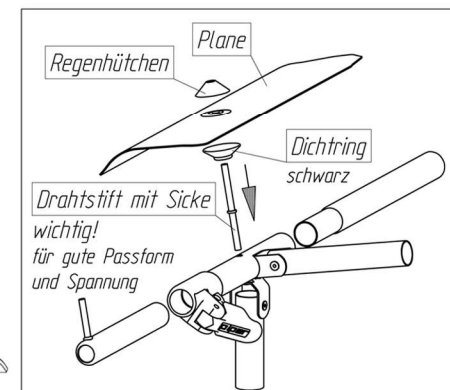

ATRIUM 280

VG05K + VE71 (bis Gr. 09) + VE85K (ab Gr. 10) + VE50 (ab Gr. 16)

Art.-Nr.B: 210005K + 211071 + 211085K + 211050

Art.-Nr.P: 1521900 + 1029700 + 1521920 + 1029765

20210803

ab Größe 10
from size 10
à partir de grandeur 10
vanaf grootte 10

siehe Detail *B*

Drahtstift mit Sicke
wichtig!
für gute Passform
und Spannung

<i>insteek - nokpennen</i>	<i>Fixation - Pins</i>
<i>belangrijk</i>	<i>Improves</i>
<i>voor goede pasvorm</i>	<i>the fit of</i>
<i>en spanning</i>	<i>your awning</i>

Goupille D' Assemblage
Important
Pour une belle finition
et une bonne tension

Detail *B*

Detail *A*

Technische Änderungen vorbehalten!

Für eventuelle Ersatzteilanforderungen sollten Sie diese Unterlage aufbewahren!