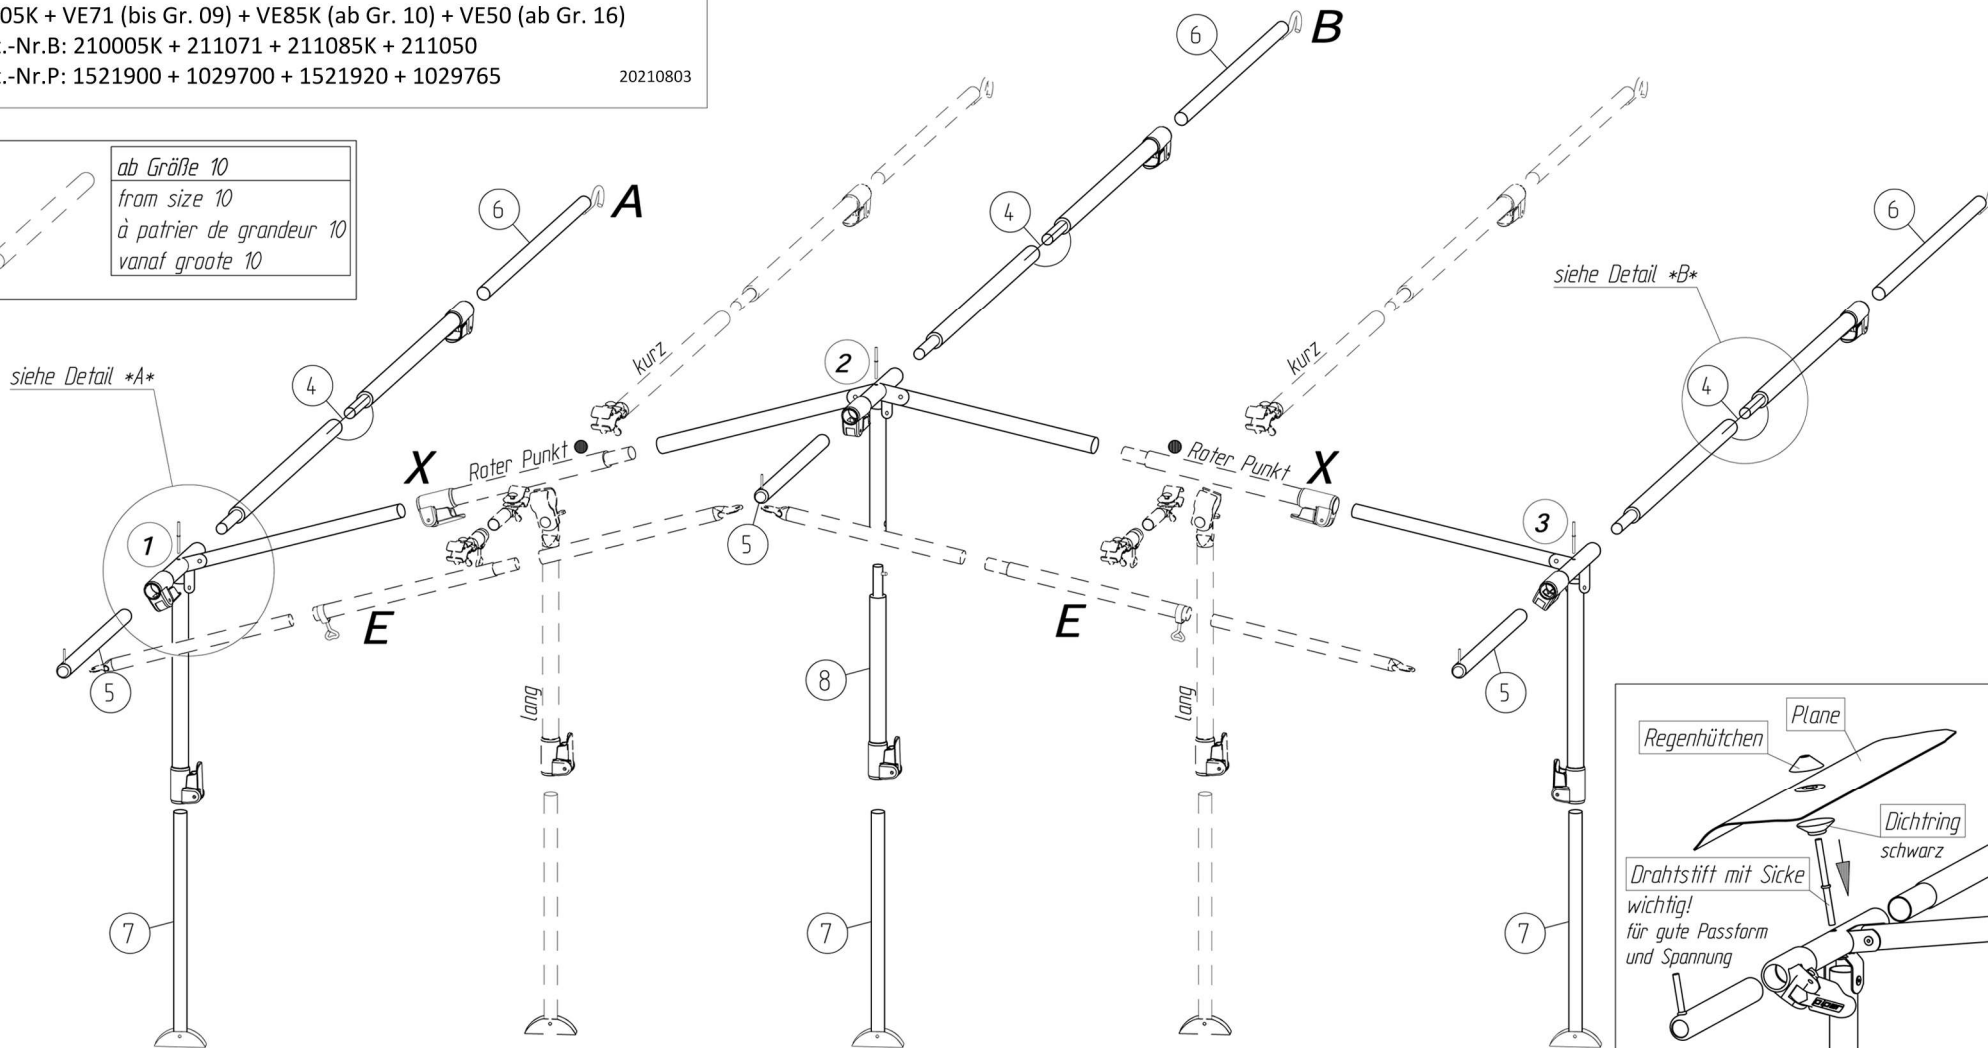

ATRIUM 280

VG05K + VE71 (bis Gr. 09) + VE85K (ab Gr. 10) + VE50 (ab Gr. 16)

Art.-Nr.B: 210005K + 211071 + 211085K + 211050

Art.-Nr.P: 1521900 + 1029700 + 1521920 + 1029765

20210803

ab Größe 10
from size 10
à partir de grandeur 10
vanaf grootte 10

siehe Detail *B*

Drahtstift mit Sicke
wichtig!
für gute Passform
und Spannung

<i>insteek - nokpennen</i>	<i>Fixation - Pins</i>
<i>belangrijk</i>	<i>Improves</i>
<i>voor goede pasvorm</i>	<i>the fit of</i>
<i>en spanning</i>	<i>your awning</i>

Goupille D' Assemblage
Important
Pour une belle finition
et une bonne tension

Detail *B*

Detail *A*

Technische Änderungen vorbehalten!

Für eventuelle Ersatzteilanforderungen sollten Sie diese Unterlage aufbewahren!